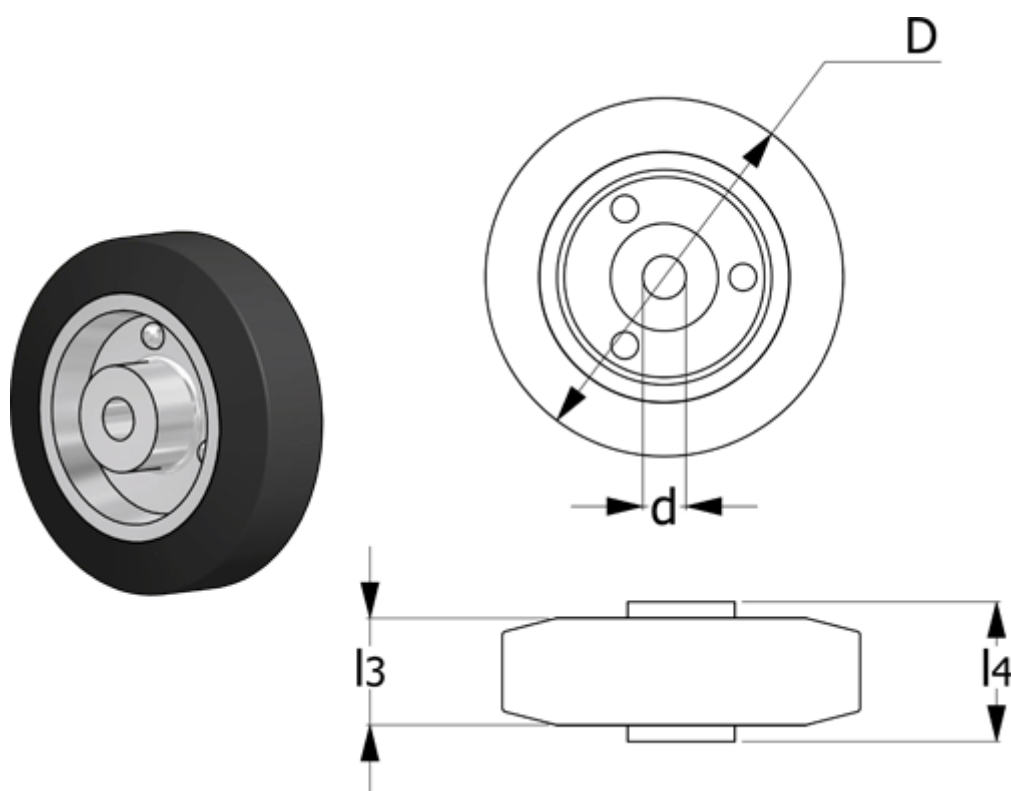

Varenummer: 2314450016  
Beskrivelse: E+G gummi hjul 450016  
RE.E3-150-RBL Løst hjul

## Mål

d	= 15
D	= 150
Dynamisk belastning (N)	= 1700
g	= 730
H	= -
Kode	= 450016
l3	= 40
l4	= 44

Max. statisk belastning (N)	= 3500
Rullemodstand (N)	= 1000
Type	= RE.E3-150-RBL